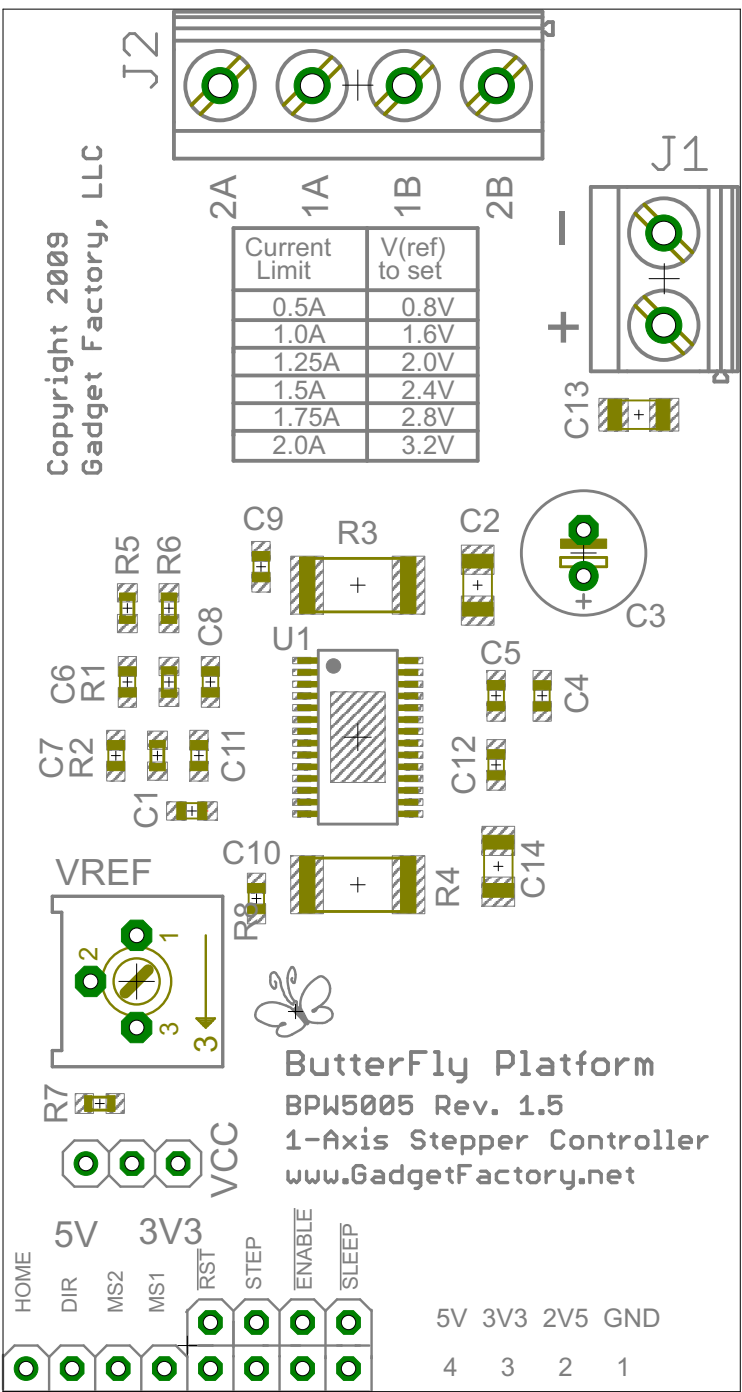

Copyright 2009  
Gadget Factory, LLC

**ButterFly Platform**  
BPW5005 Rev. 1.5  
1-Axis Stepper Controller  
[www.GadgetFactory.net](http://www.GadgetFactory.net)